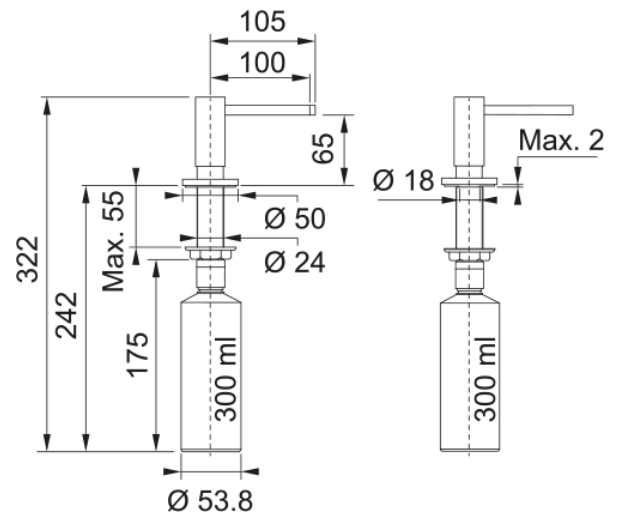

Dispenser Active white matt 300ml | 119.0547.905

Soap Dispenser Active white matt 300ml

Egenskaper

Material	Mässing
Färg	Matt vit
Underkategori	Dispenser

Produktidentifikation

Produktkategori	Ingen
Modell	Active