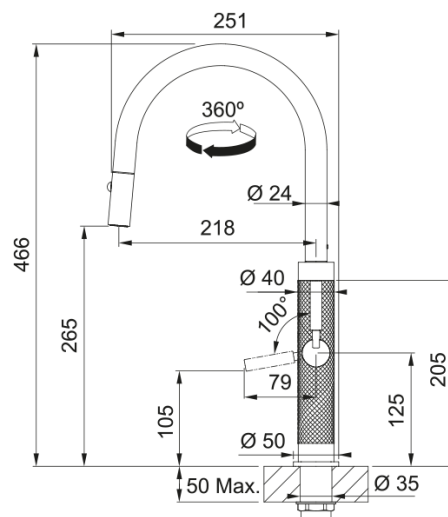

Blandare Mythos Masterpiece J Gold | 115.0711.558

Blandare Mythos Masterpiece J Gold

Egenskaper

Pip	J - formad
Färg	Guld
Material	Rostfritt stål 304
Flex-slang	Svart nylon
Duschmaterial	Rostfritt stål

Dimensioner

Totalhöjd	466.0
Kranhål	35 mm
Dimension på insats	25 mm

Installation

Fixering	Skaft
Anslutning till vattenslang	3/8"
Slanglängd	550 mm

Produktspecifikation

Tryck	Högtryck
Version	Dusch
Blandarhandtag	Sidohandtag
Vridbar	360°
Flöde blandat vatten @3 bar	7.75