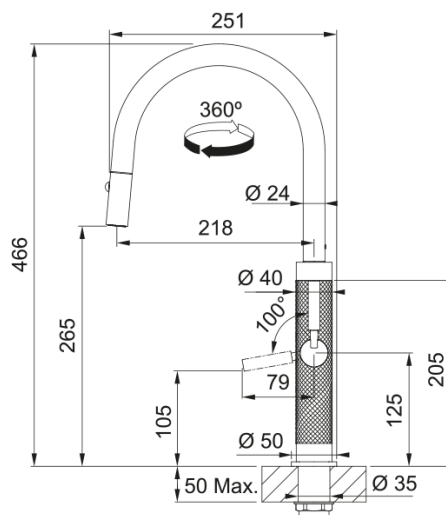

Blandare Mythos Masterpiece J Copper | 115.0711.557

Blandare Mythos Masterpiece J Copper

Egenskaper

Pip	J - formad
Färg	Koppar
Material	Rostfritt stål 304
Flex-slang	Svart nylon
Duschmaterial	Rostfritt stål

Dimensioner

Totalhöjd	466.0
Kranhål	35 mm
Dimension på insats	25 mm

Installation

Fixering	Skaft
Anslutning till vattenslang	3/8"
Slanglängd	550 mm

Produktspecifikation

Tryck	Högtryck
Version	Dusch
Blandarhandtag	Sidohandtag
Vridbar	360°
Flöde blandat vatten @3 bar	7.75