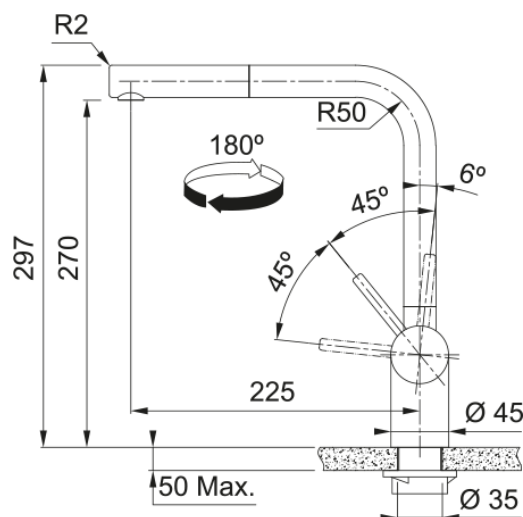

Blandare Atlas Neo utdragbar Gold | 115.0681.242

Blandare Atlas Neo utdragbar Gold

Egenskaper

Pip	L - formad
Färg	Guld
Material	Rostfritt stål 304
Flex-slang	Grå nylon
Duschmaterial	Rostfritt stål

Dimensioner

Totalhöjd	297.0
Kranhål	35 mm
Dimension på insats	35 mm

Installation

Fixering	Skaft
Anslutning till vattenslang	3/8"
Slanglängd	450 mm

Produktspecifikation

Tryck	Högtryck
Version	Utdragbar pip
Blandarhandtag	Sidohandtag
Vridbar	180°
Flöde blandat vatten @3 bar	8.94