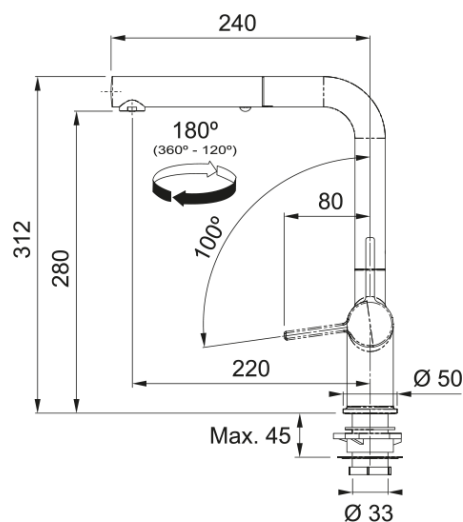

Active Twist, utdragbar dusch, ståloptik | 115.0653.505

Tap Active L Twist pull out 2 jets decor steel

Egenskaper

Pip	L - formad
Färg	Dekorstål
Material	Mässing
Flex-slang	Svart nylon
Duschmaterial	Mässing

Dimensioner

Totalhöjd	312.0
Kranhål	35 mm
Dimension på insats	35 mm

Installation

Fixering	Skaft
Anslutning till vattenslang	3/8"
Slanglängd	450 mm

Produktspecifikation

Tryck	Högtryck
Version	Dusch
Blandarhandtag	Sidohandtag
Vridbar	180°
Flöde blandat vatten @3 bar	7.5

Produktidentifikation

Märke	FRANKE
Produktkategori	Maris
Modell	Active Twist

Produktfunktioner

Eco-saving	Ja
Strålsamlare	Laminar