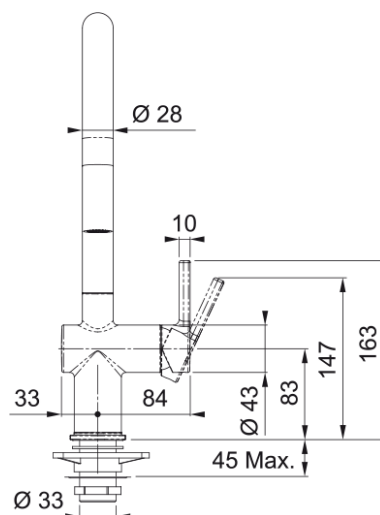

Active J 2.0, utdragbar dusch, MB | 115.0653.404

Active J Spout Dual Spray Pull-Down Tap Matt Black finish, Overall height 388mm, Side Lever, Ceramic Mechanism. Lever only moves forward, ideal for use with upstands.

Egenskaper

Pip	J - formad
Färg	Mattsvart
Material	Mässing
Flex-slang	Grå nylon
Duschmaterial	Mässing

Dimensioner

Totalhöjd	388.0
Kranhål	35 mm
Dimension på insats	35 mm

Installation

Fixering	Skaft
Anslutning till vattenslang	3/8"
Slanglängd	450 mm

Produktspecifikation

Tryck	Högtryck
Version	Dusch
Blandarhandtag	Sidohandtag
Vridbar	180°
Flöde blandat vatten @3 bar	8.3

Produktidentifikation

Märke	FRANKE
Produktkategori	Maris
Modell	Active

Produktfunktioner