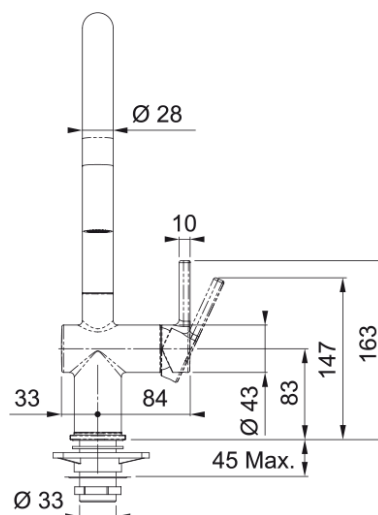

Active J 2.0,utdragbar dusch, krom | 115.0653.401

Active J Spout Dual Spray Pull-Down Tap Chrome finish, Overall height 388mm, Side Lever, Ceramic Mechanism. Lever only moves forward, ideal for use with upstands.

Egenskaper

Pip	J - formad
Färg	Krom
Material	Mässing
Flex-slang	Grå nylon
Duschmaterial	Mässing

Dimensioner

Totalhöjd	388.0
Kranhål	35 mm
Dimension på insats	35 mm

Installation

Fixering	Skaft
Anslutning till vattenslang	3/8"
Slanglängd	450 mm

Produktspecifikation

Tryck	Högtryck
Version	Dusch
Blandarhandtag	Sidohandtag
Vridbar	180°
Flöde blandat vatten @3 bar	8.3

Produktidentifikation

Märke	FRANKE
Produktkategori	Maris
Modell	Active

Produktfunktioner