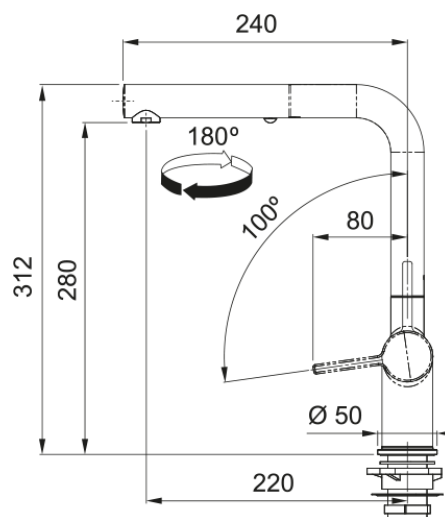

## Active L 2.0, utdragbar dusch, MB | 115.0653.382

Active L Spout Dual Spray Pull-Out Tap Matt Black finish, Overall height 312mm, Side Lever, Ceramic Mechanism. Lever only moves forward, ideal for use with upstands.

### Dimensioner

Totalhöjd	312.0
Kranhål	35 mm
Dimension på insats	35 mm

### Installation

Fixering	Skaft
Anslutning till vattenslang	3/8"
Slanglängd	450 mm

### Produktspecifikation

Tryck	Högtryck
Version	Dusch
Blandarhandtag	Sidohandtag
Vridbar	180°
Flöde blandat vatten @3 bar	7.5