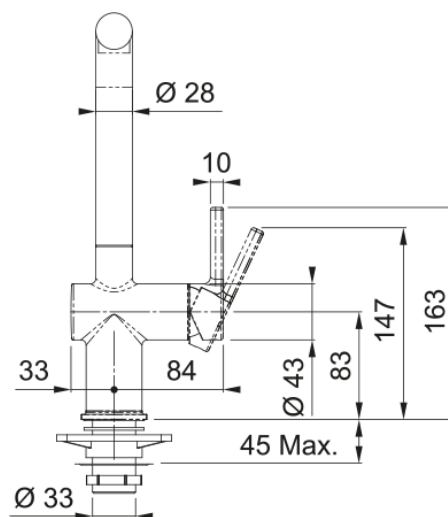

Active Plus 2.0, fast pip, oyster | 115.0653.378

Active Plus 2.0, fast pip, oyster

Egenskaper

Pip	L - formad
Färg	Oyster
Material	Mässing

Dimensioner

Totalhöjd	312.0
Kranhål	35 mm
Dimension på insats	35 mm

Installation

Fixering	Skaft
Anslutning till vattenslang	3/8"
Slanglängd	450 mm

Produktspecifikation

Tryck	Högtryck
Version	Fast pip
Blandarhandtag	Sidohandtag
Vridbar	180°
Flöde blandat vatten @3 bar	8.3