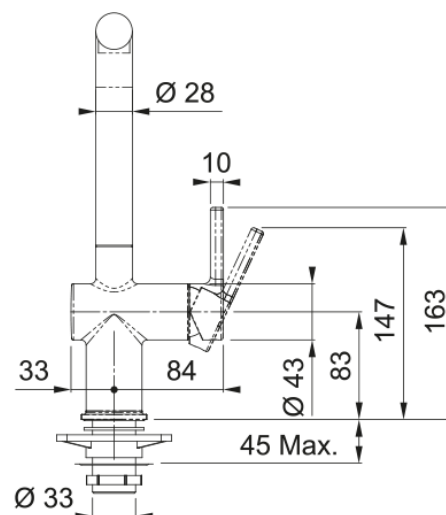

Active L 2.0, fast pip polar white HP | 115.0653.376

Active Plus 2.0 Swivel. Overall height 312mm, 10/90 Degree handle movement, 180 Degree, colour matched to Fraganite range. White. 5 Year warranty on body construction.

Egenskaper

Pip	L - formad
Färg	Polarvit
Material	Mässing

Dimensioner

Totalhöjd	312.0
Kranhål	35 mm
Dimension på insats	35 mm

Installation

Fixering	Skaft
Anslutning till vattenslang	3/8"
Slanglängd	450 mm

Produktspecifikation