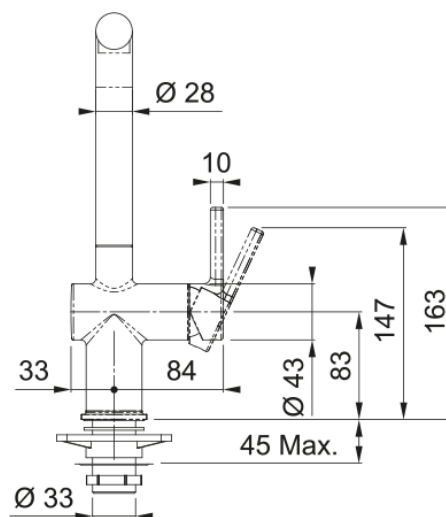

Active L 2.0, fast pip stone grey HP | 115.0653.374

Tap Active L swivel spout chrome/stone grey

Egenskaper

Pip	L - formad
Färg	Stengrå
Material	Mässing

Dimensioner

Totalhöjd	312.0
Kranhål	35 mm
Dimension på insats	35 mm

Installation

Fixering	Skaft
Anslutning till vattenslang	3/8"
Slanglängd	450 mm

Produktspecifikation

Tryck	Högtryck
Version	Fast pip
Blandarhandtag	Sidohandtag
Vridbar	180°
Flöde blandat vatten @3 bar	8.3