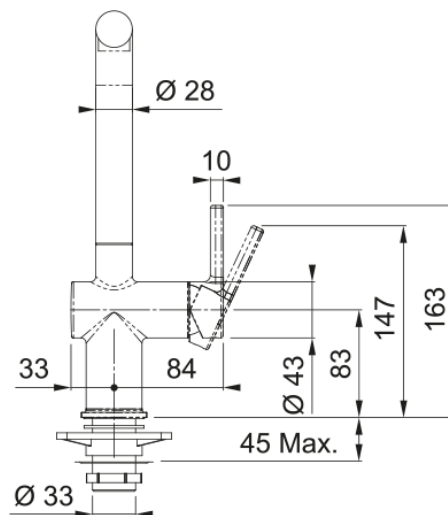

Active L 2.0, fast pip, matte black | 115.0653.371

Active L Spout Tap Matt Black finish, Overall height 312mm, Side Lever, Ceramic Mechanism. Lever only moves forward, ideal for use with upstands.

Egenskaper

Pip	L - formad
Färg	Mattsvalt
Material	Mässing

Dimensioner

Totalhöjd	312.0
Kranhål	35 mm
Dimension på insats	35 mm

Installation

Fixering	Skaft
Anslutning till vattenslang	3/8"
Slanglängd	450 mm

Produktspecifikation

Tryck	Högtryck
Version	Fast pip
Blandarhandtag	Sidohandtag
Vridbar	180°
Flöde blandat vatten @3 bar	8.3

Produktidentifikation

Märke	FRANKE
Produktkategori	Maris
Modell	Active

Produktfunktioner

Eco-saving	Ja
Strålsamlare	Laminar