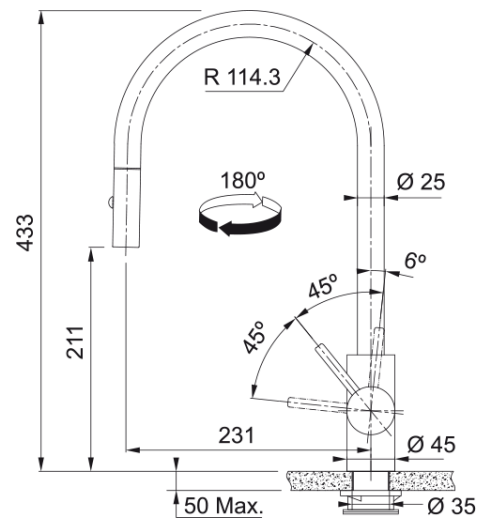

Eos Neo J Pull Down HP AN | 115.0628.256

Eos Neo J Pull Down HP AN

Egenskaper

Pip	J - formad
Färg	Antracit
Material	Rostfritt stål 304
Flex-slang	Svart nylon
Duschmaterial	Rostfritt stål

Dimensioner

Totalhöjd	433.0
Kranhål	35 mm
Dimension på insats	35 mm

Installation

Fixering	Skaft
Anslutning till vattenslang	3/8"
Slanglängd	450 mm

Produktspecifikation

Tryck	Högtryck
Version	Dusch
Blandarhandtag	Sidohandtag
Vridbar	180°
Flöde blandat vatten @3 bar	9.17

Produktidentifikation