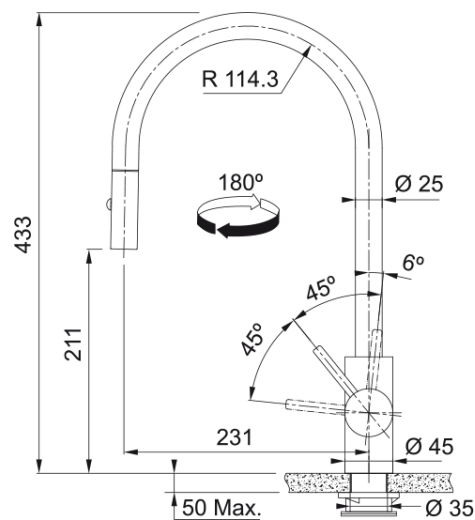

Eos Neo J Pull Down HP CP | 115.0628.254

Eos Neo J Pull Down HP CP

Egenskaper

Pip	J - formad
Färg	Koppar
Material	Rostfritt stål 304
Flex-slang	Svart nylon
Duschmaterial	Rostfritt stål

Dimensioner

Totalhöjd	433.0
Kranhål	35 mm
Dimension på insats	35 mm

Installation

Fixering	Skaft
Anslutning till vattenslang	3/8"
Slanglängd	450 mm

Produktspecifikation

Tryck	Högtryck
Version	Dusch
Blandarhandtag	Sidohandtag
Vridbar	180°
Flöde blandat vatten @3 bar	9.17

Produktidentifikation

Märke	FRANKE
Produktkategori	Maris
Modell	Eos Neo

Produktfunktioner

Eco-saving	Nej
Strålsamlare	Laminar