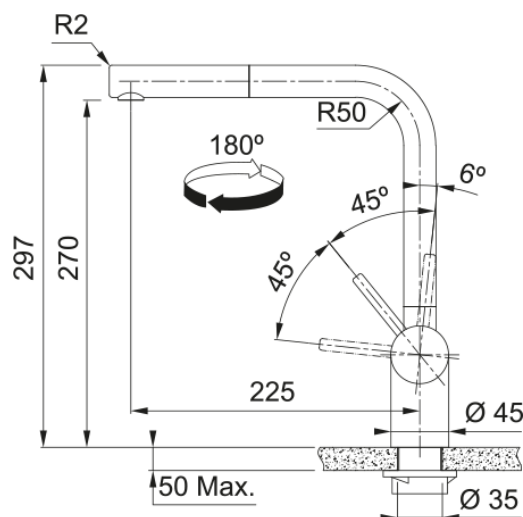

Blandare Atlas Neo utdragbar Copper | 115.0628.208

Blandare Atlas Neo utdragbar Copper

Egenskaper

Pip	L - formad
Färg	Koppar
Material	Rostfritt stål 304
Flex-slang	Grå nylon
Duschmaterial	Rostfritt stål

Dimensioner

Kranhål	35 mm
Dimension på insats	35 mm
Totalhöjd	297.0

Installation

Fixering	Skaft
Anslutning till vattenslang	3/8"
Slanglängd	450 mm

Produktspecifikation

Tryck	Högtryck
Version	Utdragbar pip
Blandarhandtag	Sidohandtag
Vridbar	180°
Flöde blandat vatten @3 bar	8.94

Produktidentifikation

Märke	FRANKE
Produktkategori	Maris
Modell	Atlas Neo

Produktfunktioner

Eco-saving	Nej
Strålsamlare	Laminar