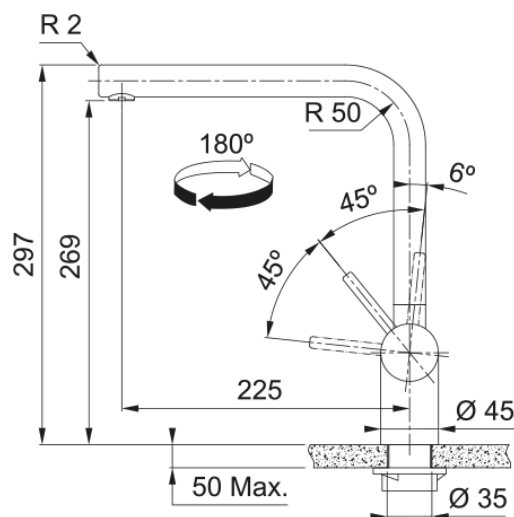

Blandare Atlas Neo fast pip Copper | 115.0628.204

Blandare Atlas Neo fast pip Copper

Egenskaper

Pip	L - formad
Färg	Koppar
Material	Rostfritt stål 304

Dimensioner

Totalhöjd	297.0
Kranhål	35 mm
Dimension på insats	35 mm

Installation

Fixering	Skaft
Anslutning till vattenslang	3/8"
Slanglängd	450 mm

Produktspecifikation

Tryck	Högtryck
Version	Fast pip
Blandarhandtag	Sidohandtag
Vridbar	180°
Flöde blandat vatten @3 bar	14.56