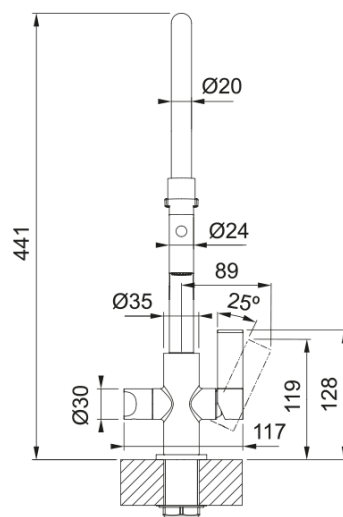

## Blandare Neptune Semi-pro, black, dm-a | 115.0617.506

Tap NEPTUNE Semi-Pro, swivel spout, P - professional, side spray, side lever, high pressure, matte black

### Egenskaper

Pip	S - semi-professionell
Färg	Matts svart
Material	Mässing
Flex-slang	Silikon svart
Duschmaterial	Mässing

### Dimensioner

Totalhöjd	440.0
Kranhål	35 mm
Dimension på insats	25 mm

### Installation

Fixering	Skaft
Anslutning till vattenslang	3/8"
Slanglängd	500 mm