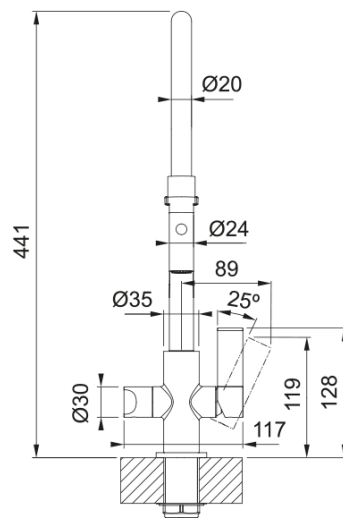

## Blandare Neptune Semi-pro, black, dm-a | 115.0617.506

Tap NEPTUNE Semi-Pro, swivel spout, P - professional, side spray, side lever, high pressure, matte black

### Egenskaper

Pip	S - semi-professionell
Färg	Matts svart
Material	Mässing
Flex-slang	Silikon svart
Duschmaterial	Mässing

### Dimensioner

Totalhöjd	440.0
Kranhål	35 mm
Dimension på insats	25 mm

### Installation

Fixering	Skaft
Anslutning till vattenslang	3/8"
Slanglängd	500 mm