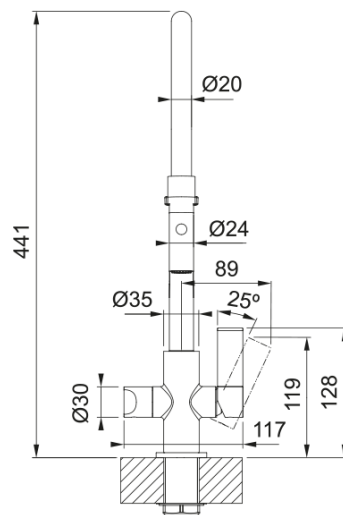

Blandare Neptune Semi-pro, ståloptik, dm | 115.0617.505

Tap NEPTUNE Semi-Pro, swivel spout, P - professional, side spray, side lever, high pressure, Decor Steel

Egenskaper

Pip	S - semi-professionell
Färg	Dekorstål
Material	Mässing
Flex-slang	Silikon svart
Duschmaterial	Mässing

Dimensioner

Kranhål	35 mm
Dimension på insats	25 mm
Totalhöjd	440.0

Installation

Fixering	Skaft
Anslutning till vattenslang	3/8"
Slanglängd	500 mm

Produktspecifikation

Tryck	Högtryck
Version	Dusch
Blandarhandtag	Sidohandtag
Vridbar	360°