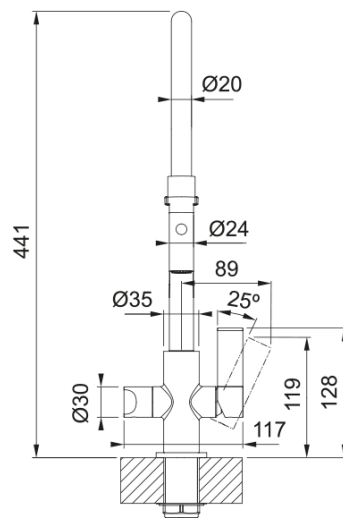

# Blandare Neptune Semi-pro, ståloptik, dm | 115.0617.505

Tap NEPTUNE Semi-Pro, swivel spout, P - professional, side spray, side lever, high pressure, Decor Steel

## Egenskaper

Pip	S - semi-professionell
Färg	Dekorstål
Material	Mässing
Flex-slang	Silikon svart
Duschmaterial	Mässing

## Dimensioner

Totalhöjd	440.0
Kranhål	35 mm
Dimension på insats	25 mm

## Installation

Fixering	Skaft
Anslutning till vattenslang	3/8"
Slanglängd	500 mm