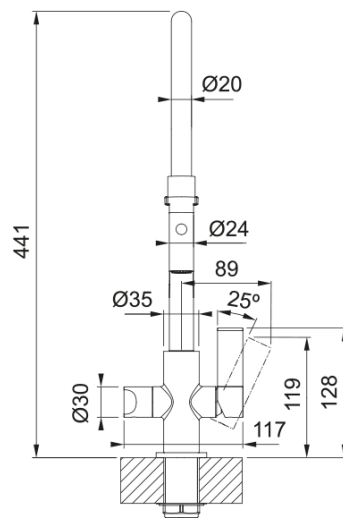

Blandare Neptune Semi-pro, krom, dm-a | 115.0617.501

Tap NEPTUNE Semi-Pro, swivel spout, P - professional, side spray, side lever, high pressure, chrome

Egenskaper

Pip	S - semi-professionell
Färg	Krom
Material	Mässing
Flex-slang	Silikon svart
Duschmaterial	Mässing

Dimensioner

Totalhöjd	440.0
Kranhål	35 mm
Dimension på insats	25 mm

Installation

Fixering	Skaft
Anslutning till vattenslang	3/8"
Slanglängd	500 mm

Produktspecifikation

Tryck	Högtryck
Version	Dusch
Blandarhandtag	Sidohandtag
Vridbar	360°