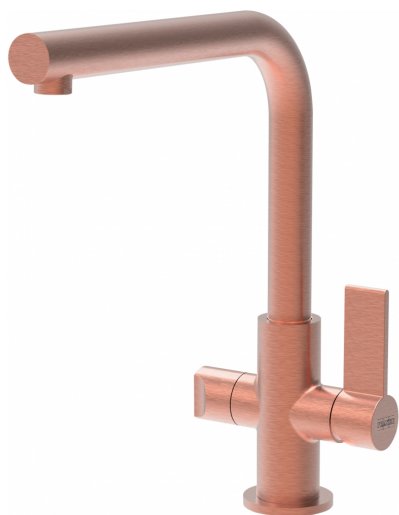

Blandare Neptune L-model, copper, dm-a | 115.0617.389

Tap Neptune L swivel spout side HP Brushed Copper with dishwasher diverter

Egenskaper

Pip	L - formad
Färg	Borstad koppar
Material	Mässing

Dimensioner

Totalhöjd	283.0
Kranhål	35 mm
Dimension på insats	25 mm

Installation

Fixering	Skaft
Anslutning till vattenslang	3/8"
Slanglängd	500 mm

Produktspecifikation

Tryck	Högtryck
Version	Fast pip
Blandarhandtag	Sidohandtag
Vridbar	150°

Produktidentifikation

Märke	FRANKE
Produktkategori	Maris
Modell	Neptune