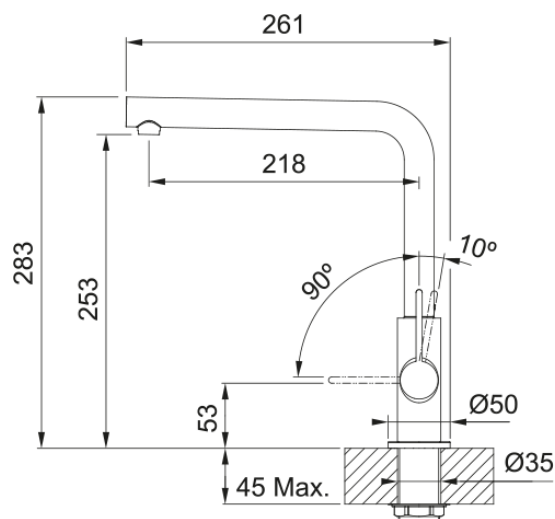

Blandare Neptune L-model, copper, dm-a | 115.0617.389

Tap Neptune L swivel spout side HP Brushed Copper with dishwasher diverter

Egenskaper

Pip	L - formad
Färg	Borstad koppar
Material	Mässing

Dimensioner

Totalhöjd	283.0
Kranhål	35 mm
Dimension på insats	25 mm

Installation

Fixering	Skaft
Anslutning till vattenslang	3/8"
Slanglängd	500 mm

Produktspecifikation

Tryck	Högtryck
Version	Fast pip
Blandarhandtag	Sidohandtag
Vridbar	150°

Produktidentifikation

Märke	FRANKE
Produktkategori	Maris
Modell	Neptune