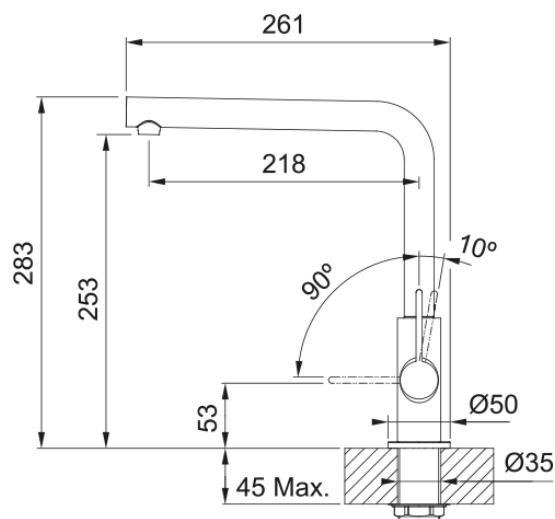

## Blandare Neptune L-model, white, dm-a | 115.0617.388

Tap Neptune L swivel spout side HP matte white with dishwasher diverter

### Egenskaper

Pip	L - formad
Färg	Matt white
Material	Mässing

### Dimensioner

Totalhöjd	283.0
Kranhål	35 mm
Dimension på insats	25 mm

### Installation

Fixering	Skaft
Anslutning till vattenslang	3/8"
Slanglängd	500 mm