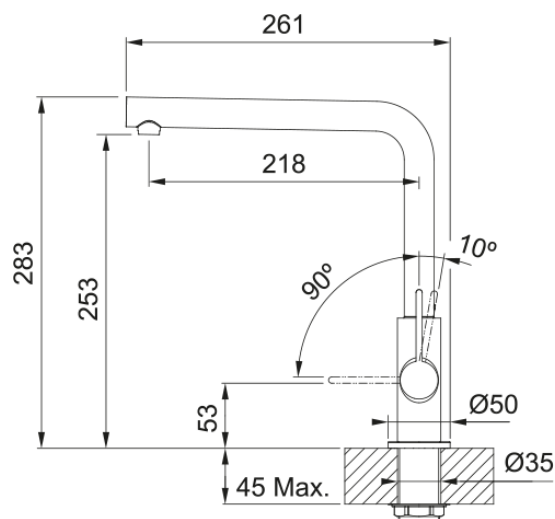

Blandare Neptune L-model, black, dm-a | 115.0617.387

Tap Neptune L swivel spout side HP matte black with dishwasher diverter

Egenskaper

Färg	Matts svart
Material	Mässing

Dimensioner

Kranhål	35 mm
Dimension på insats	25 mm
Totalhöjd	283.0

Installation

Fixering	Skaft
Anslutning till vattenslang	3/8"
Slanglängd	500 mm

Produktspecifikation

Tryck	Högtryck
Version	Fast pip
Blandarhandtag	Sidohandtag
Vridbar	150°

Produktidentifikation

Märke	FRANKE
Produktkategori	Maris
Modell	Neptune