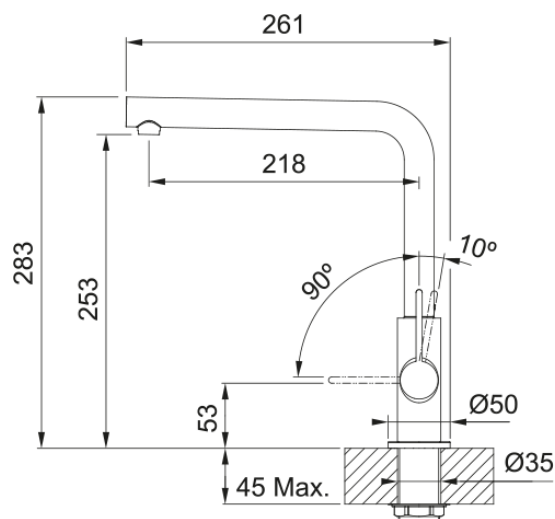

Blandare Neptune L-model, black, dm-a | 115.0617.387

Tap Neptune L swivel spout side HP matte black with dishwasher diverter

Egenskaper

Färg Mattsvart

Material Mässing

Dimensioner

Totalhöjd 283.0

Kranhål 35 mm

Dimension på insats 25 mm

Installation

Fixering Skaft

Anslutning till vattenslang 3/8"

Slanglängd 500 mm

Produktspecifikation

Tryck Högtryck

Version Fast pip

Blandarhandtag Sidohandtag

Vridbar 150°

Produktidentifikation

Märke FRANKE

Produktkategori Maris

Modell Neptune

Produktfunktioner

Eco-saving Nej