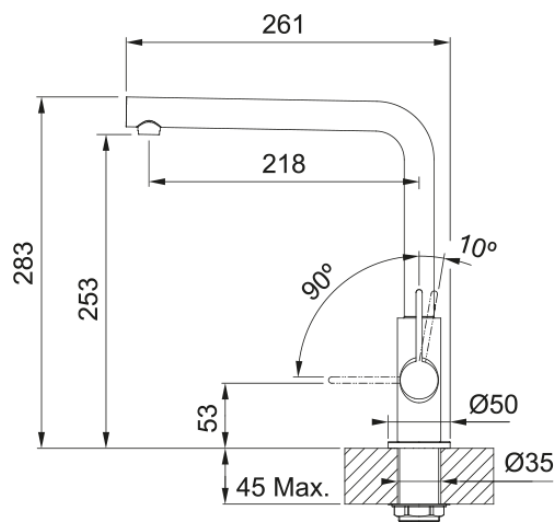

Blandare Neptune L-model, ståloptik, dm- | 115.0617.386

Tap Neptune L swivel spout side HP SS Decor Steel with dishwasher diverter

Egenskaper

Pip	L - formad
Färg	Dekorstål
Material	Mässing

Dimensioner

Kranhål	35 mm
Dimension på insats	25 mm
Totalhöjd	283.0

Installation

Fixering	Skaft
Anslutning till vattenslang	3/8"
Slanglängd	500 mm

Produktspecifikation

Tryck	Högtryck
Version	Fast pip
Blandarhandtag	Sidohandtag
Vridbar	150°

Produktidentifikation

Märke	FRANKE
Produktkategori	Maris
Modell	Neptune