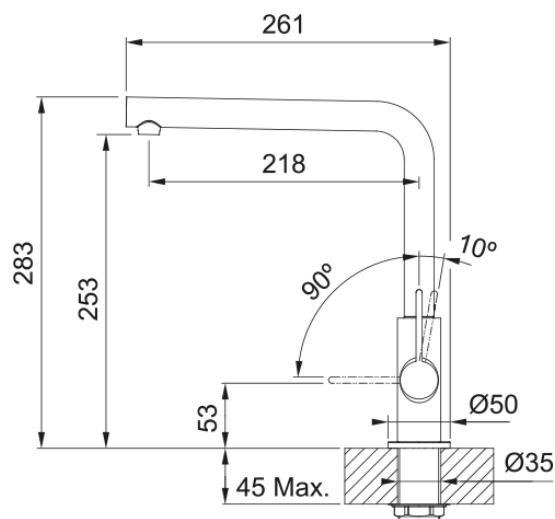

Blandare Neptune L-model, krom, dm-a | 115.0617.385

Tap Neptune L swivel spout side HP chrome with dishwasher diverter

Egenskaper

Pip	L - formad
Färg	Krom
Material	Mässing

Dimensioner

Totalhöjd	283.0
Kranhål	35 mm
Dimension på insats	25 mm

Installation

Fixering	Skaft
Anslutning till vattenslang	3/8"
Slanglängd	500 mm

Produktspecifikation

Tryck	Högtryck
Version	Fast pip
Blandarhandtag	Sidohandtag
Vridbar	150°

Produktidentifikation

Märke	FRANKE
Produktkategori	Maris
Modell	Neptune