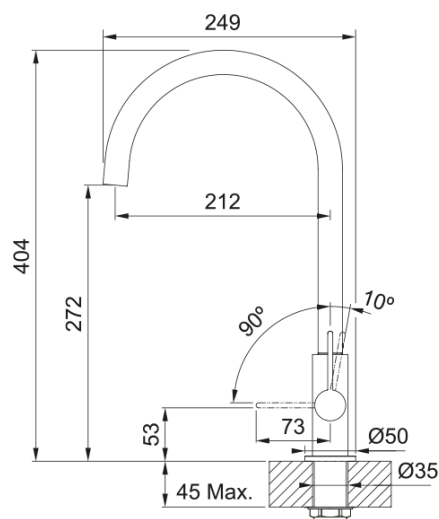

Blandare Neptune J-model, bronze, dm-a | 115.0617.384

Tap Neptune J Swivel Spout side HP bronze with dishwasher diverter

Egenskaper

Pip	J - formad
Färg	Bronz
Material	Mässing

Dimensioner

Totalhöjd	404.0
Kranhål	35 mm
Dimension på insats	25 mm

Installation

Fixering	Skaft
Anslutning till vattenslang	3/8"
Slanglängd	500 mm

Produktspecifikation

Tryck	Högtryck
Version	Fast pip
Blandarhandtag	Sidohandtag
Vridbar	150°

Produktidentifikation

Märke	FRANKE
Produktkategori	Maris
Modell	Ambient