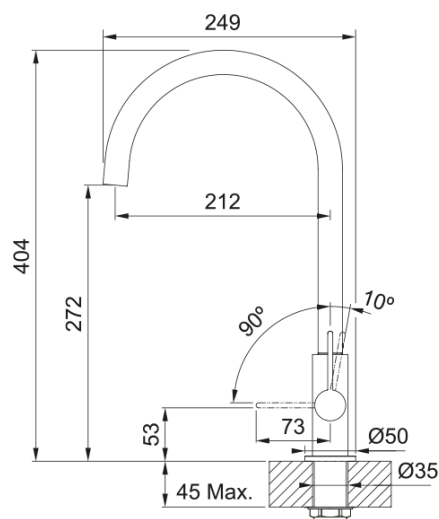

## Blandare Neptune J-model, copper, dm-a | 115.0617.383

Tap Neptune J Swivel Spout side HP brushed copper with dishwasher diverter

### Dimensioner

Totalhöjd	404.0
Kranhål	35 mm
Dimension på insats	25 mm

### Installation

Fixering	Skaft
Anslutning till vattenslang	3/8"
Slanglängd	500 mm