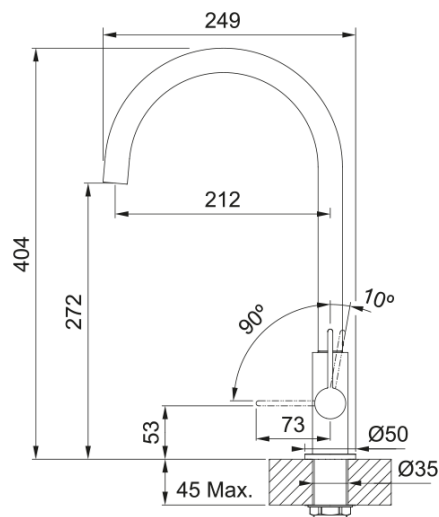

Blandare Neptune J-model, black, dm-a | 115.0617.340

Tap Neptune J Swivel Spout side HP matte black with dishwasher diverter

Egenskaper

Pip	J - formad
Färg	Mattsvalt
Material	Mässing

Dimensioner

Totalhöjd	404.0
Kranhål	35 mm
Dimension på insats	25 mm

Installation

Fixering	Skaft
Anslutning till vattenslang	3/8"
Slanglängd	500 mm

Produktspecifikation

Tryck	Högtryck
Version	Fast pip
Blandarhandtag	Sidohandtag
Vridbar	150°

Produktidentifikation

Märke	FRANKE
Produktkategori	Maris
Modell	Ambient