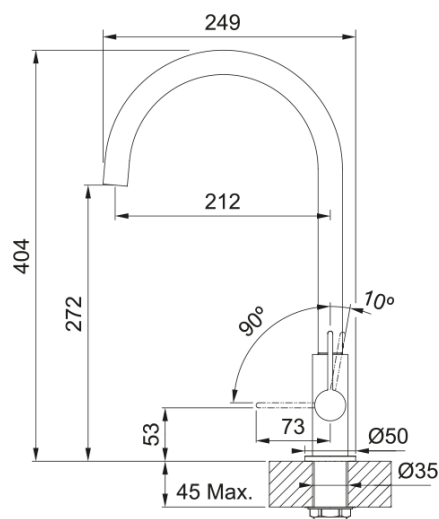

Blandare Neptune J-model, ståloptik, dm- | 115.0617.339

Tap Neptune J Swivel Spout side HP Decor Steel with dishwasher diverter

Egenskaper

Pip	J - formad
Färg	Dekorstål
Material	Mässing

Dimensioner

Totalhöjd	404.0
Kranhål	35 mm
Dimension på insats	25 mm

Installation

Fixering	Skaft
Anslutning till vattenslang	3/8"
Slanglängd	500 mm

Produktspecifikation

Tryck	Högtryck
Version	Fast pip
Blandarhandtag	Sidohandtag
Vridbar	150°

Produktidentifikation

Märke	FRANKE
Produktkategori	Maris
Modell	Ambient