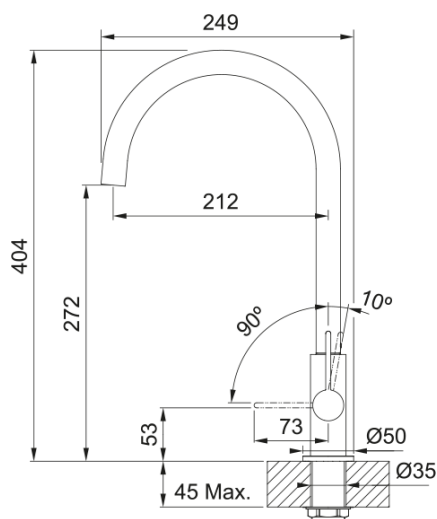

Blandare Neptune J-model, krom, dm-a | 115.0617.338

Tap Neptune J Swivel Spout side HP chrome with dishwasher diverter. Handle operation updated July 2024 from 45/45 to 0/90. Batch code 28/24 onwards.

Egenskaper

Pip	J - formad
Färg	Krom
Material	Mässing

Dimensioner

Totalhöjd	404.0
Kranhål	35 mm
Dimension på insats	25 mm

Installation

Fixering	Skaft
Anslutning till vattenslang	3/8"
Slanglängd	500 mm

Produktspecifikation