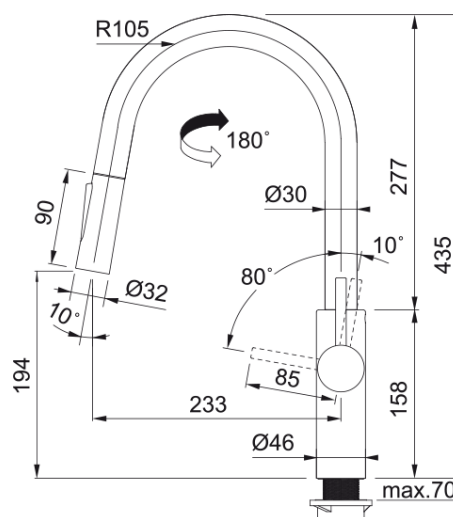

Pescara J up&down matt black | 115.0575.968

Med en modern, elegant design, kommer Franke Pescara köksblandare attrahera dig eller någon av de gäster som besöker ditt hem.

Att ha den typ av utseende som är säker på att vända huvuden har Pescara potential att bli mittpunkten i ditt kök. Kombinera ren design och detaljerad hantverk, Pescara tilltalar dem som sälta enkelhet och efterfrågan prestanda. Förbered dig på att bli imponerad.

Egenskaper

Pip	J - formad
Färg	Mattsvart
Material	Mässing
Flex-slang	Grå nylon
Duschmaterial	Plast

Dimensioner

Kranhål	35 mm
Dimension på insats	35 mm
Totalhöjd	435.0

Installation

Fixering	Skaft
Anslutning till vattenslang	3/8"
Slanglängd	450 mm

Produktspecifikation

Tryck	Högtryck
Version	Dusch
Blandarhandtag	Sidohandtag
Vridbar	180°

Produktidentifikation

Märke	FRANKE
Produktkategori	Mythos
Modell	Pescara

Produktfunktioner

Eco-saving	Nej
Strålsamlare	Laminar