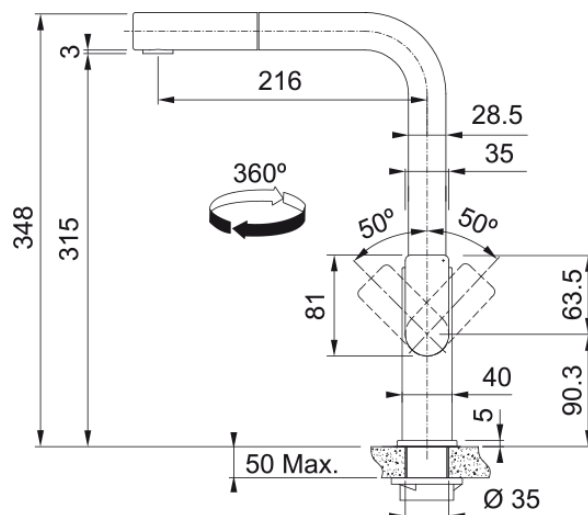

Mythos Pull-Out Black steel | 115.0550.442

Utförandet av Mythos köksblandare är lika lysande som idén de är baserade på: state-of-the-art design och teknik.

Deras höjd och sidoläge av spaken kan du enkelt fylla kastruller och stekpannor, medan Neoperl® luftare minskar vattenstänk. Trots att de skapades för dagligt bruk och prestanda, dessa bitar är en stor investering för framtiden, tack vare deras fasta, hållbar design och konstruktion och den exklusiva användningen av högkvalitativt stål. Så om gästerna frågar om konstverk i köket, du kan stolt säga att det är ett original Mythos från Franke.

Egenskaper

Pip	L - formad
Färg	Industrisvart
Material	Rostfritt stål 304
Flex-slang	Svart nylon
Duschmaterial	Rostfritt stål

Dimensioner

Totalhöjd	348.0
Kranhål	35 mm
Dimension på insats	35 mm

Installation

Fixering	Skaft
Anslutning till vattenslang	3/8"
Slanglängd	450 mm

Produktspecifikation

Tryck	Högtryck
Version	Utdragbar pip
Blandarhandtag	Sidohandtag
Vridbar	360°
Flöde blandat vatten @3 bar	8.3

Produktidentifikation

Märke	FRANKE
Produktkategori	Mythos
Modell	MYTHOS

Produktfunktioner

Eco-saving	Nej