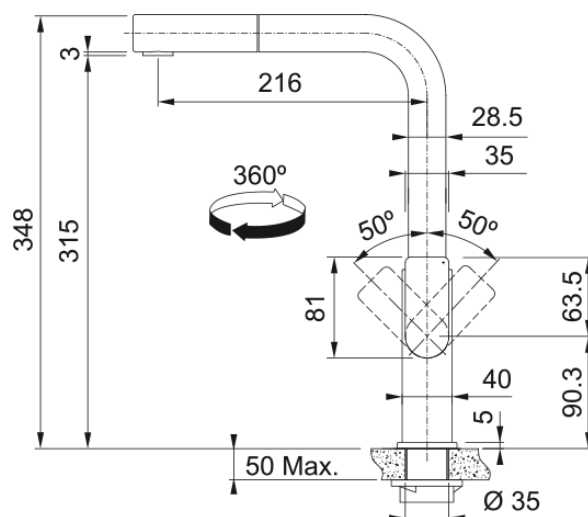

Mythos Pull-Out Black steel | 115.0550.442

Utförandet av Mythos köksblandare är lika lysande som idén de är baserade på: state-of-the-art design och teknik.

Deras höjd och sidoläge av spaken kan du enkelt fylla kastruller och stekpannor, medan Neoperl® luftare minskar vattenstänk. Trots att de skapades för dagligt bruk och prestanda, dessa bitar är en stor investering för framtiden, tack vare deras fasta, hållbar design och konstruktion och den exklusiva användningen av högkvalitativt stål. Så om gästerna frågar om konstverk i köket, du kan stolt säga att det är ett original Mythos från Franke.

Egenskaper

Pip	L - formad
Färg	Industrisvart
Material	Rostfritt stål 304
Flex-slang	Svart nylon
Duschmaterial	Rostfritt stål

Dimensioner

Kranhål	35 mm
Dimension på insats	35 mm
Totalhöjd	348.0

Installation

Fixering	Skaft
Anslutning till vattenslang	3/8"
Slanglängd	600 mm

Produktspecifikation

Tryck	Högtryck
Version	Utdragbar pip
Blandarhandtag	Sidohandtag
Vridbar	360°
Flöde blandat vatten @3 bar	8.3

Produktidentifikation

Märke	FRANKE
Produktkategori	Mythos
Modell	MYTHOS

Produktfunktioner

Eco-saving	Nej