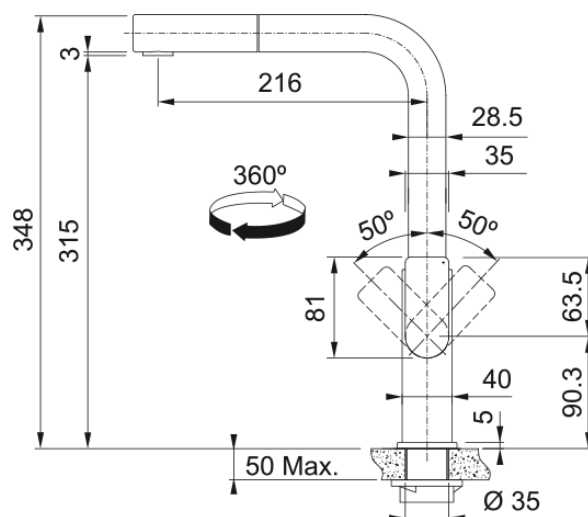

Mythos pull-out stainless steel | 115.0547.853

Utförandet av Mythos köksblandare är lika lysande som idén de är baserade på: state-of-the-art design och teknik.

Deras höjd och sidoläge av spaken kan du enkelt fylla kastruller och stekpannor, medan Neoperl® luftare minskar vattenstänk. Trots att de skapades för dagligt bruk och prestanda, dessa bitar är en stor investering för framtiden, tack vare deras fasta, hållbar design och konstruktion och den exklusiva användningen av högkvalitativt stål. Så om gästerna frågar om konstverk i köket, du kan stolt säga att det är ett original Mythos från Franke.

Egenskaper

Pip	L - formad
Färg	Rostfritt stål
Material	Rostfritt stål 304
Flex-slang	Svart nylon
Duschmaterial	Rostfritt stål

Dimensioner

Totalhöjd	348.0
Kranhål	35 mm
Dimension på insats	35 mm

Installation

Fixering	Skaft
Anslutning till vattenslang	3/8"
Slanglängd	600 mm

Produktspecifikation

Tryck	Högtryck
Version	Utdragbar pip
Blandarhandtag	Sidohandtag
Vridbar	360°
Flöde blandat vatten @3 bar	8.3

Produktidentifikation

Märke	FRANKE
Produktkategori	Mythos
Modell	MYTHOS

Produktfunktioner

Eco-saving	Nej