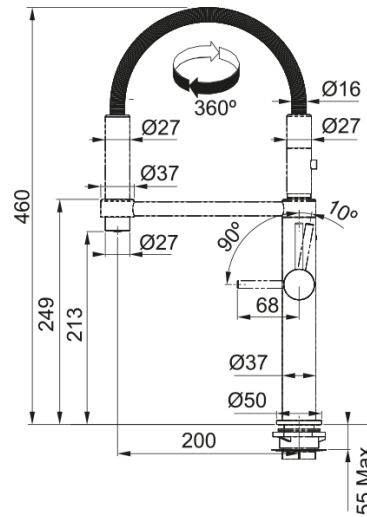

PESCARA SEMI-PRO 360 Black | 115.0545.136

Med en modern, elegant design, kommer Franke Pescara köksblandare attrahera dig eller någon av de gäster som besöker ditt hem.

Egenskaper

Pip	S - semi-professionell
Färg	Mattsvalt
Material	Mässing
Flex-slang	Metall
Duschmaterial	Mässing

Dimensioner

Totalhöjd	460.0
Kranhål	35 mm
Dimension på insats	28 mm

Installation

Fixering	Skaft
Anslutning till vattenslang	3/8"
Slanglängd	450 mm

Produktspecifikation

Tryck	Högtryck
Version	Dusch
Blandarhandtag	Sidohandtag
Vridbar	360°
Flöde blandat vatten @3 bar	9.7