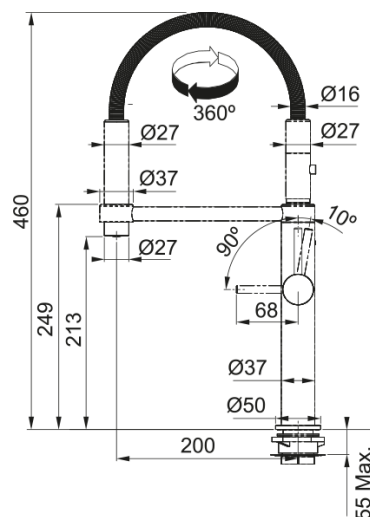

Pescara Semipro 360 flex m/dusch Krom | 115.0393.976

Med en modern, elegant design, kommer Franke Pescara köksblandare attrahera dig eller någon av de gäster som besöker ditt hem.

Egenskaper

Pip	S - semi-professionell
Färg	Krom
Material	Mässing
Flex-slang	Metall
Duschmaterial	Mässing

Dimensioner

Totalhöjd	460.0
Kranhål	35 mm
Dimension på insats	28 mm

Installation

Fixering	Skaft
Anslutning till vattenslang	3/8"
Slanglängd	450 mm

Produktspecifikation

Tryck	Högtryck
Version	Dusch
Blandarhandtag	Sidohandtag
Vridbar	360°
Flöde blandat vatten @3 bar	9.7