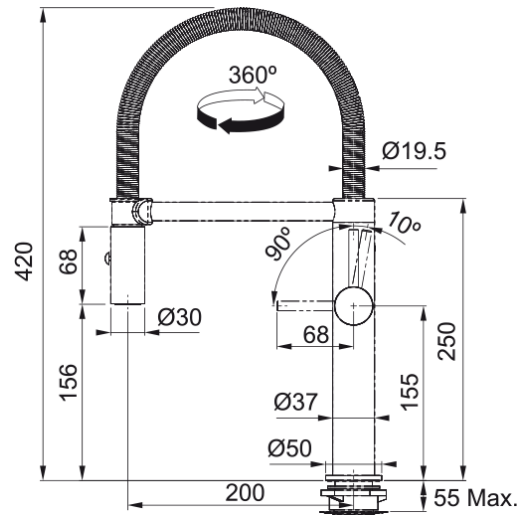

PESCARA SEMI-PRO L KROM | 115.0393.975

Med en modern, elegant design, kommer Franke Pescara köksblandare attrahera dig eller någon av de gäster som besöker ditt hem.

Egenskaper

Pip	S - semi-professionell
Färg	Krom
Material	Mässing
Flex-slang	Metall
Duschmaterial	Mässing

Dimensioner

Totalhöjd	420.0
Kranhål	35 mm
Dimension på insats	28 mm

Installation

Fixering	Skaft
Anslutning till vattenslang	3/8"
Slanglängd	450 mm

Produktspecifikation

Tryck	Högtryck
Version	Dusch
Blandarhandtag	Sidohandtag
Vridbar	360°