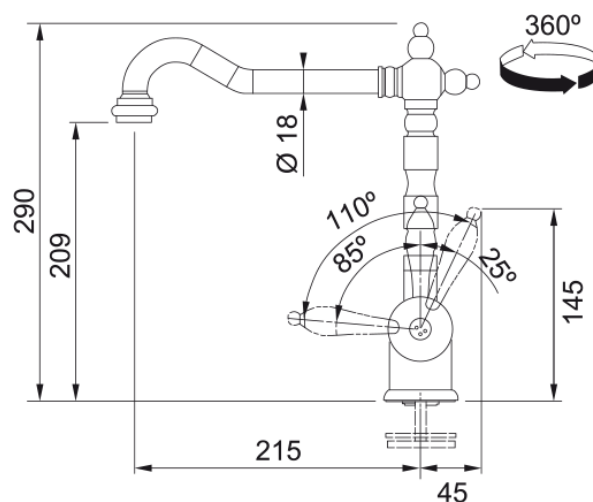

Blandare Old England Krom | 115.0060.360

Blandare Old England Krom

Egenskaper

Pip	L - formad
Färg	Krom
Material	Mässing

Dimensioner

Totalhöjd	290.0
Kranhål	35 mm
Dimension på insats	35 mm

Installation

Fixering	1 Bult
Anslutning till vattenslang	3/8"
Slanglängd	450 mm

Produktspecifikation

Tryck	Högtryck
Version	Fast pip
Blandarhandtag	Sidohandtag
Vridbar	360°
Flöde blandat vatten @3 bar	15.5

Produktidentifikation

Märke	FRANKE
Produktkategori	Smart
Modell	Old England

Produktfunktioner

Eco-saving	Nej
Strålsamlare	Honeycomb