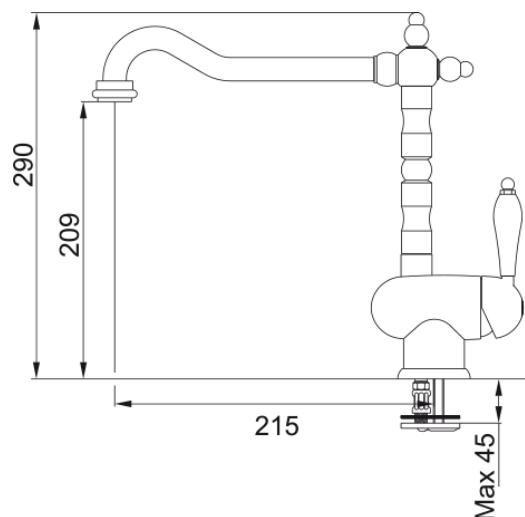

Blandare Old England Brons | 115.0028.205

Blandare Old England Brons

Egenskaper

Pip	L - formad
Färg	Brons
Material	Mässing

Dimensioner

Totalhöjd	290.0
Kranhål	35 mm
Dimension på insats	35 mm

Installation

Fixering	1 Bult
Anslutning till vattenslang	3/8"
Slanglängd	450 mm

Produktspecifikation

Tryck	Högtryck
Version	Fast pip
Blandarhandtag	Sidohandtag
Vridbar	360°
Flöde blandat vatten @3 bar	15.5

Produktidentifikation

Märke	FRANKE
Produktkategori	Smart
Modell	Old England

Produktfunktioner