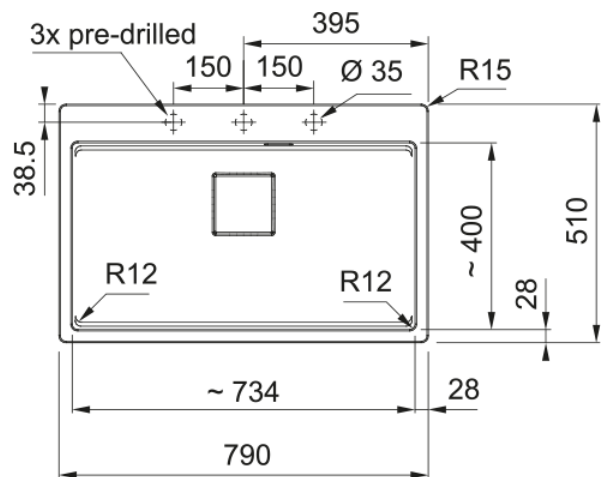

KNG PRO 610-73 3 1/2" PKW ND FTL OS ACC | 114.0747.286

KNG PRO 610-73 3 1/2" PKW ND FTL OS ACC

Egenskaper

Diskbänkstyp	Låda
Material	Fragranite
Antal lådor	1
Färg	Oyster
Ytfinish	Ingen

Dimensioner

Yttermått: vänster till höger	790.0
Yttermått: front till baksida	510.0
Lådmått 1: höger till vänster	734.0
Lådmått 1: front till baksida	400.0
Lådmått 1: djup	220.0
Urtagmått: höger till vänster	772.0
Urtagmått: front till baksida	492.0

Installation

Min. skåpsstorlek	80 cm
-------------------	-------

Produktspecifikation

Installationstyp	Infällnad
Avloppshål	3 1/2"
Position avrinningsyta	Ingen
Skål 1: tillbehörshylla	Ja
Active Twist kompatibel	Ja