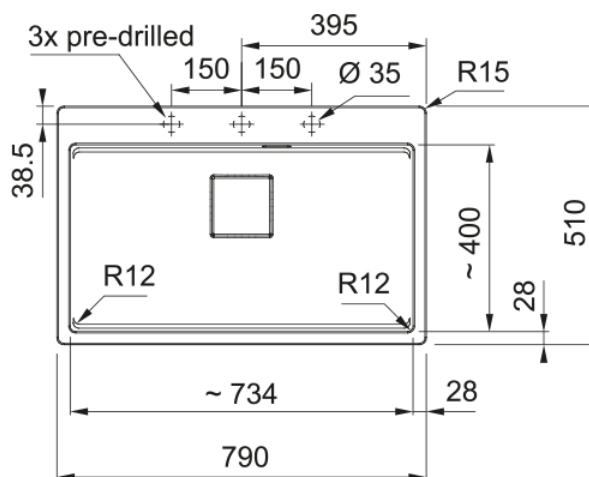

KNG PRO 610-73 3 1/2" PKW ND FTL MB ACC | 114.0747.281

KNG PRO 610-73 3 1/2" PKW ND FTL MB ACC

Egenskaper

Diskbänkstyp	Låda
Material	Fragranite
Antal lådor	1
Färg	Mattsvalt
Ytfinish	Ingen

Dimensioner

Yttermått: vänster till höger	790.0
Yttermått: front till baksida	510.0
Lådmått 1: höger till vänster	734.0
Lådmått 1: front till baksida	400.0
Lådmått 1: djup	220.0
Urtagsmått: höger till vänster	772.0
Urtagsmått: front till baksida	492.0

Installation

Min. skåpsstorlek	80 cm
-------------------	-------

Produktspecifikation

Installationstyp	Infällnad
Avloppshål	3 1/2"
Position avrinningsyta	Ingen
Skål 1: tillbehörshylla	Ja
Active Twist kompatibel	Ja