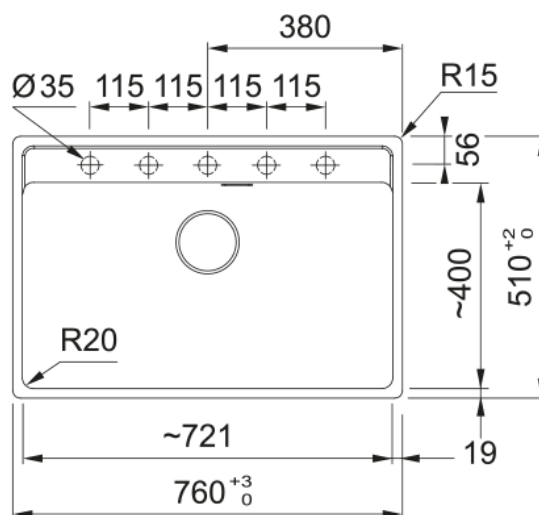

# MRG 610-72 TL OYSTER, MANUELL, HÅL | 114.0720.539

MRG 610-72 TL OYSTER, MANUELL, HÅL

## Dimensioner

Yttermått: vänster till höger	760.0
Yttermått: front till baksida	510.0
Lådmått 1: höger till vänster	720.0
Lådmått 1: front till baksida	400.0
Lådmått 1: djup	200.0
Urtagsmått: höger till vänster	740.0
Urtagsmått: front till baksida	498.0

## Installation

Min. skåpsstorlek	80 cm
-------------------	-------