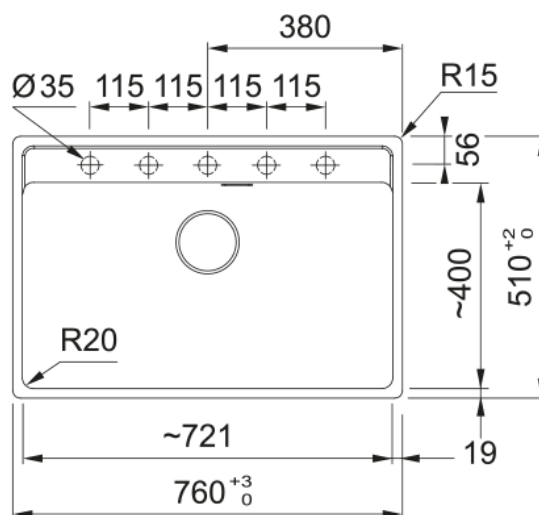

MRG 610-72 TL COFFEE,MANUELL,HÅL | 114.0720.538

MRG 610-72 TL COFFEE,MANUELL,HÅL

Egenskaper

| | |
|--------------|------------|
| Diskbänkstyp | Låda |
| Material | Fragranite |
| Antal lådor | 1 |
| Färg | Kaffe |
| Ytfinish | Ingen |

Dimensioner

| | |
|-------------------------------|-------|
| Yttermått: vänster till höger | 760.0 |
| Yttermått: front till baksida | 510.0 |
| Lådmått 1: höger till vänster | 720.0 |
| Lådmått 1: front till baksida | 400.0 |
| Lådmått 1: djup | 200.0 |
| Urtagmått: höger till vänster | 740.0 |
| Urtagmått: front till baksida | 498.0 |

Installation

| | |
|-------------------|-------|
| Min. skåpsstorlek | 80 cm |
|-------------------|-------|

Produktspecifikation

| | |
|-------------------------|-----------|
| Installationstyp | Infällnad |
| Avloppshål | 3 1/2" |
| Position avrinningsyta | Ingen |
| Skål 1: tillbehörshylla | Nej |
| Active Twist kompatibel | Ja |
| Montage | Fastfix |