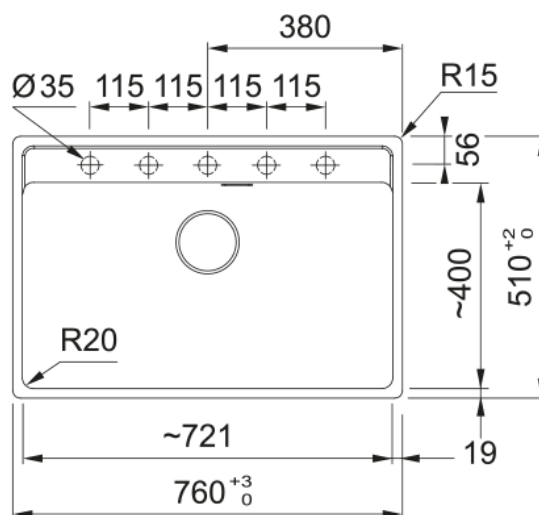

MRG 610-72 TL SLATE GREY, MANUELL, HÅL | 114.0720.537

MRG 610-72 TL SLATE GREY, MANUELL, HÅL

Egenskaper

Diskbänkstyp	Låda
Material	Fragranite
Antal lådor	1
Färg	Skiffergrå
Ytfinish	Ingen

Dimensioner

Yttermått: vänster till höger	760.0
Yttermått: front till baksida	510.0
Lådmått 1: höger till vänster	720.0
Lådmått 1: front till baksida	400.0
Lådmått 1: djup	200.0
Urtagsmått: höger till vänster	740.0
Urtagsmått: front till baksida	498.0

Installation

Min. skåpsstorlek	80 cm
-------------------	-------

Produktspecifikation

Installationstyp	Infällnad
Avloppshål	3 1/2"
Position avrinningsyta	Ingen
Skål 1: tillbehörshylla	Nej
Active Twist kompatibel	Ja
Montage	Fastfix