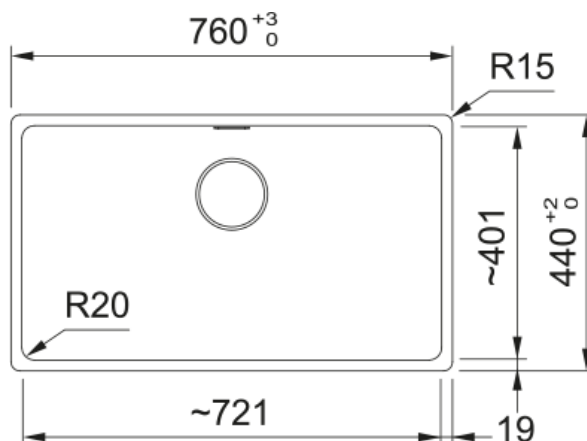

# MRG 610-72 3 1/2" OYSTER,MAN.,V-LÅS | 114.0720.536

MRG 610-72 3 1/2" OYSTER,MAN.,V-LÅS

## Dimensioner

Yttermått: vänster till höger	760.0
Yttermått: front till baksida	440.0
Lådmått 1: höger till vänster	720.0
Lådmått 1: front till baksida	400.0
Lådmått 1: djup	200.0
Urtagmått: höger till vänster	740.0
Urtagmått: front till baksida	428.0

## Installation

Min. skåpsstorlek	80 cm
-------------------	-------