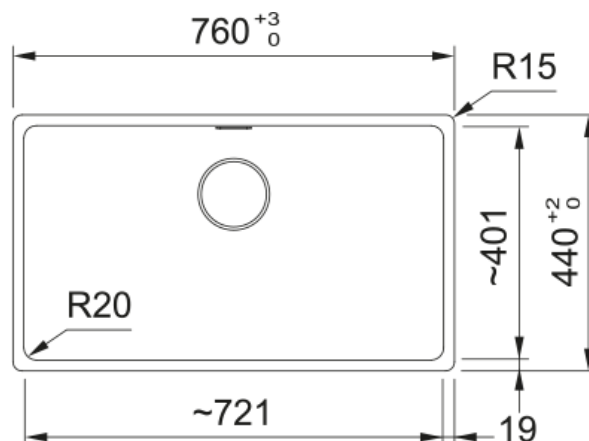

MRG 610-72 3 1/2" COFFEE,MAN.,V-LÅS | 114.0720.535

MRG 610-72 3 1/2" COFFEE,MAN.,V-LÅS

Egenskaper

Diskbänkstyp	Låda
Material	Fragranite
Antal lådor	1
Färg	Kaffe
Ytfinish	Ingen

Dimensioner

Yttermått: vänster till höger	760.0
Yttermått: front till baksida	440.0
Lådmått 1: höger till vänster	720.0
Lådmått 1: front till baksida	400.0
Lådmått 1: djup	200.0
Urtagsmått: höger till vänster	740.0
Urtagsmått: front till baksida	428.0

Installation

Min. skåpsstorlek	80 cm
-------------------	-------

Produktspecifikation

Installationstyp	Infällnad
Avloppshål	3 1/2"
Position avrinningsyta	Ingen
Skål 1: tillbehörshylla	Nej
Active Twist kompatibel	Ja
Montage	Fastfix