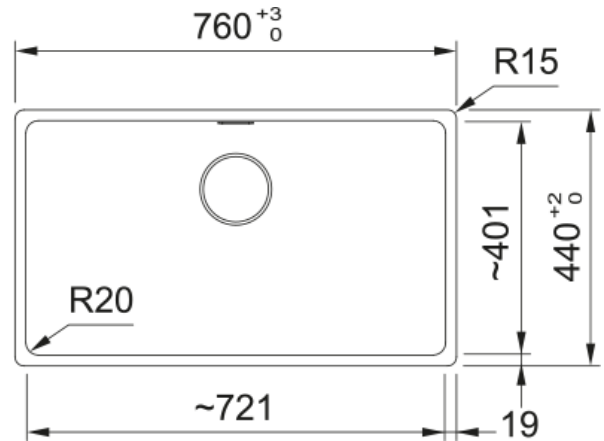

MRG 610-72 3 1/2" STONE GREY,MAN.,V-LÅS | 114.0720.534

MRG 610-72 3 1/2" STONE GREY,MAN.,V-LÅS

Egenskaper

Diskbänkstyp	Låda
Material	Fragranite
Antal lådor	1
Färg	Stengrå
Ytfinish	Ingen

Dimensioner

Yttermått: vänster till höger	760.0
Yttermått: front till baksida	440.0
Lådmått 1: höger till vänster	720.0
Lådmått 1: front till baksida	400.0
Lådmått 1: djup	200.0
Urtagsmått: höger till vänster	740.0
Urtagsmått: front till baksida	428.0

Installation

Min. skåpsstorlek	80 cm
-------------------	-------

Produktspecifikation

Installationstyp	Infällnad
Avloppshål	3 1/2"
Position avrinningsyta	Ingen
Skål 1: tillbehörshylla	Nej
Active Twist kompatibel	Ja
Montage	Fastfix