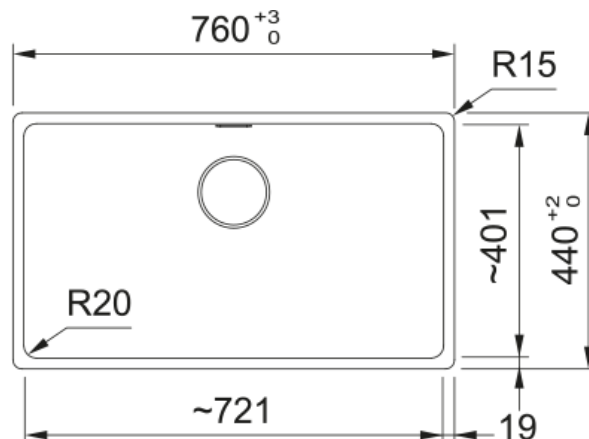

MRG 610-72 3 1/2" POLAR WHITE,MAN.,V-LÅS | 114.0720.533

MRG 610-72 3 1/2" POLAR WHITE,MAN.,V-LÅS

Egenskaper

Diskbänkstyp	Låda
Material	Fragranite
Antal lådor	1
Färg	Polarvit
Ytfinish	Ingen

Dimensioner

Yttermått: vänster till höger	760.0
Yttermått: front till baksida	440.0
Lådmått 1: höger till vänster	720.0
Lådmått 1: front till baksida	400.0
Lådmått 1: djup	200.0
Urtagmått: höger till vänster	740.0
Urtagmått: front till baksida	428.0

Installation

Min. skåpsstorlek	80 cm
-------------------	-------

Produktspecifikation

Installationstyp	Infällnad
Avloppshål	3 1/2"
Position avrinningsyta	Ingen
Skål 1: tillbehörshylla	Nej
Active Twist kompatibel	Ja
Montage	Fastfix