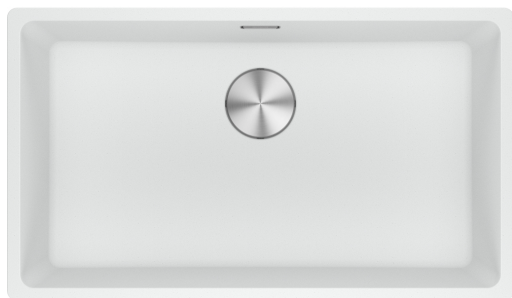

MRG 610-72 3 1/2" POLAR WHITE,MAN.,V-LÅS | 114.0720.533

MRG 610-72 3 1/2" POLAR WHITE,MAN.,V-LÅS

Egenskaper

Diskbänkstyp	Låda
Material	Fragranite
Antal lådor	1
Färg	Polarvit
Ytfinish	Ingen

Dimensioner

Yttermått: vänster till höger	760.0
Yttermått: front till baksida	440.0
Lådmått 1: höger till vänster	720.0
Lådmått 1: front till baksida	400.0
Lådmått 1: djup	200.0
Urtagmått: höger till vänster	740.0
Urtagmått: front till baksida	428.0

Installation

Min. skåpsstorlek	80 cm
-------------------	-------

Produktspecifikation

Installationstyp	Infällnad
Avloppshål	3 1/2"
Position avrinningsyta	Ingen
Skål 1: tillbehörshylla	Nej
Active Twist kompatibel	Ja
Montage	Fastfix

Produktidentifikation

Märke	FRANKE
Produktkategori	Maris
Modell	Maris
Godkännande märke	CE

Godkännande märke	UKCA
Produktfunktioner	
Antal avrinningsytor	Ingen
Vändbar	Nej
Blandarkant	nej
Ventilset inkluderat	Ja
Ventilset	Manuell
Vattenlås ingår	Ja
Antal blandarhål	inget
Hål för dispenser	Nej