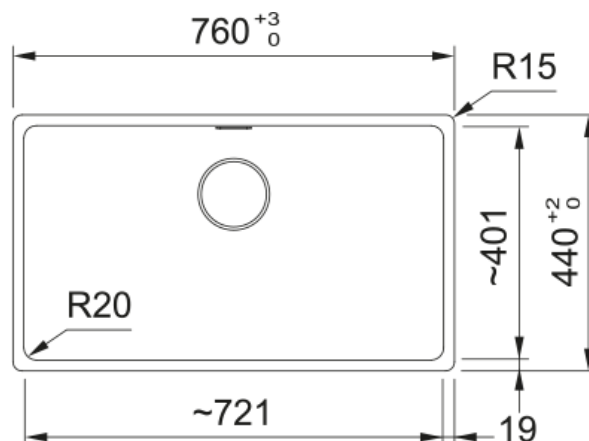

MRG 610-72 3 1/2" SLATE GREY,MAN.,V-LÅS | 114.0720.532

MRG 610-72 3 1/2" SLATE GREY,MAN.,V-LÅS

Egenskaper

Diskbänkstyp	Låda
Material	Fragranite
Antal lådor	1
Färg	Skiffergrå
Ytfinish	Ingen

Dimensioner

Yttermått: vänster till höger	760.0
Yttermått: front till baksida	440.0
Lådmått 1: höger till vänster	720.0
Lådmått 1: front till baksida	400.0
Lådmått 1: djup	200.0
Urtagmått: höger till vänster	740.0
Urtagmått: front till baksida	428.0

Installation

Min. skåpsstorlek	80 cm
-------------------	-------

Produktspecifikation

Installationstyp	Infällnad
Avloppshål	3 1/2"
Position avrinningsyta	Ingen
Skål 1: tillbehörshylla	Nej
Active Twist kompatibel	Ja
Montage	Fastfix