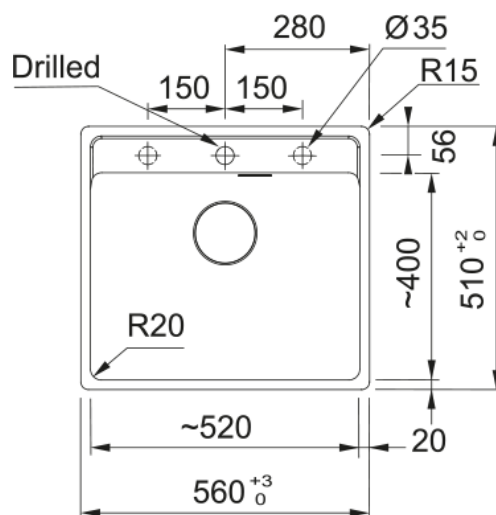

# MRG 610-52 TL OYSTER,MANUELL,HÅL | 114.0720.531

MRG 610-52 TL OYSTER,MANUELL,HÅL

## Egenskaper

Diskbänkstyp	Låda
Material	Fragranite
Antal lådor	1
Färg	Oyster
Ytfinish	Ingen

## Dimensioner

Yttermått: vänster till höger	560.0
Yttermått: front till baksida	510.0
Lådmått 1: höger till vänster	520.0
Lådmått 1: front till baksida	399.0
Lådmått 1: djup	200.0
Urtagsmått: höger till vänster	540.0
Urtagsmått: front till baksida	498.0

## Produktspecifikation

Installationstyp	Infällnad
Avloppshål	3 1/2"
Position avrinningsyta	Ingen
Skål 1: tillbehörshylla	Nej
Active Twist kompatibel	Ja
Montage	Fastfix