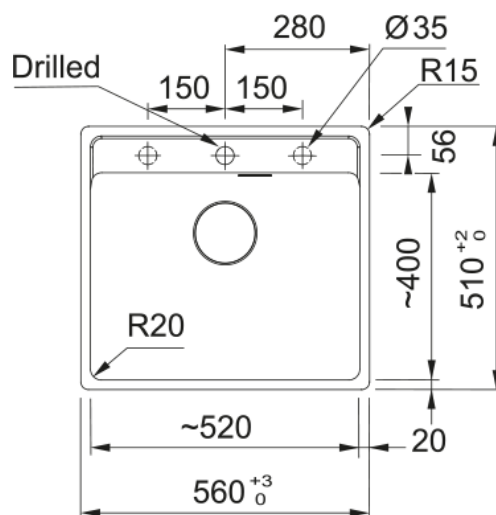

MRG 610-52 TL COFFEE, MANUELL, HÅL | 114.0720.530

MRG 610-52 TL COFFEE, MANUELL, HÅL

Egenskaper

Diskbänkstyp	Låda
Material	Fragranite
Antal lådor	1
Färg	Kaffe
Ytfinish	Ingen

Dimensioner

Yttermått: vänster till höger	560.0
Yttermått: front till baksida	510.0
Lådmått 1: höger till vänster	520.0
Lådmått 1: front till baksida	399.0
Lådmått 1: djup	200.0
Urtagsmått: höger till vänster	540.0
Urtagsmått: front till baksida	498.0

Installation

Min. skåpsstorlek	60 cm
-------------------	-------

Produktspecifikation

Installationstyp	Infällnad
Avloppshål	3 1/2"
Position avrinningsyta	Ingen
Skål 1: tillbehörshylla	Nej
Active Twist kompatibel	Ja
Montage	Fastfix

Produktidentifikation

Märke	FRANKE
Produktkategori	Maris
Modell	Maris
Godkännande märke	CE

Godkännande märke	UKCA
Produktfunktioner	
Antal avrinningsytor	Ingen
Vändbar	Nej
Blandarkant	ja
Ventilset inkluderat	Ja
Ventilset	Manuell
Vattenlås ingår	Ja
Antal blandarhåll	1+2 förbörat
Hål för dispenser	Nej