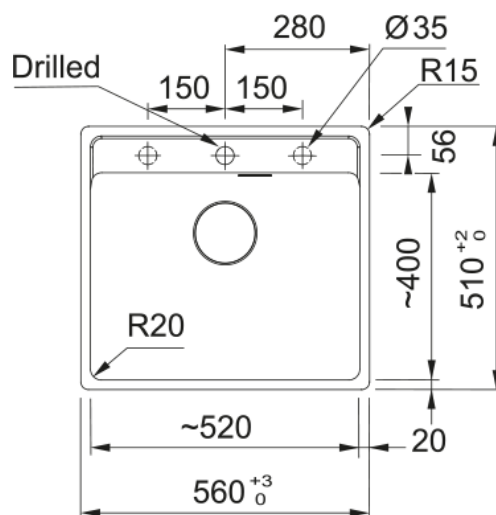

MRG 610-52 TL SLATE GREY, MANUELL, HÅL | 114.0720.529

MRG 610-52 TL SLATE GREY, MANUELL, HÅL

Egenskaper

Diskbänkstyp	Låda
Material	Fragranite
Antal lådor	1
Färg	Skiffergrå
Ytfinish	Ingen

Dimensioner

Yttermått: vänster till höger	560.0
Yttermått: front till baksida	510.0
Lådmått 1: höger till vänster	520.0
Lådmått 1: front till baksida	399.0
Lådmått 1: djup	200.0
Urtagsmått: höger till vänster	540.0
Urtagsmått: front till baksida	498.0

Installation

Min. skåpsstorlek	60 cm
-------------------	-------

Produktspecifikation

Installationstyp	Infällnad
Avloppshål	3 1/2"
Position avrinningsyta	Ingen
Skål 1: tillbehörshylla	Nej
Active Twist kompatibel	Ja
Montage	Fastfix

Produktidentifikation

Märke	FRANKE
Produktkategori	Maris
Modell	Maris
Godkännande märke	CE

Godkännande märke	UKCA
Produktfunktioner	
Antal avrinningsytor	Ingen
Vändbar	Nej
Blandarkant	ja
Ventilset inkluderat	Ja
Ventilset	Manuell
Vattenlås ingår	Ja
Antal blandarhåll	1+2 förbörat
Hål för dispenser	Nej